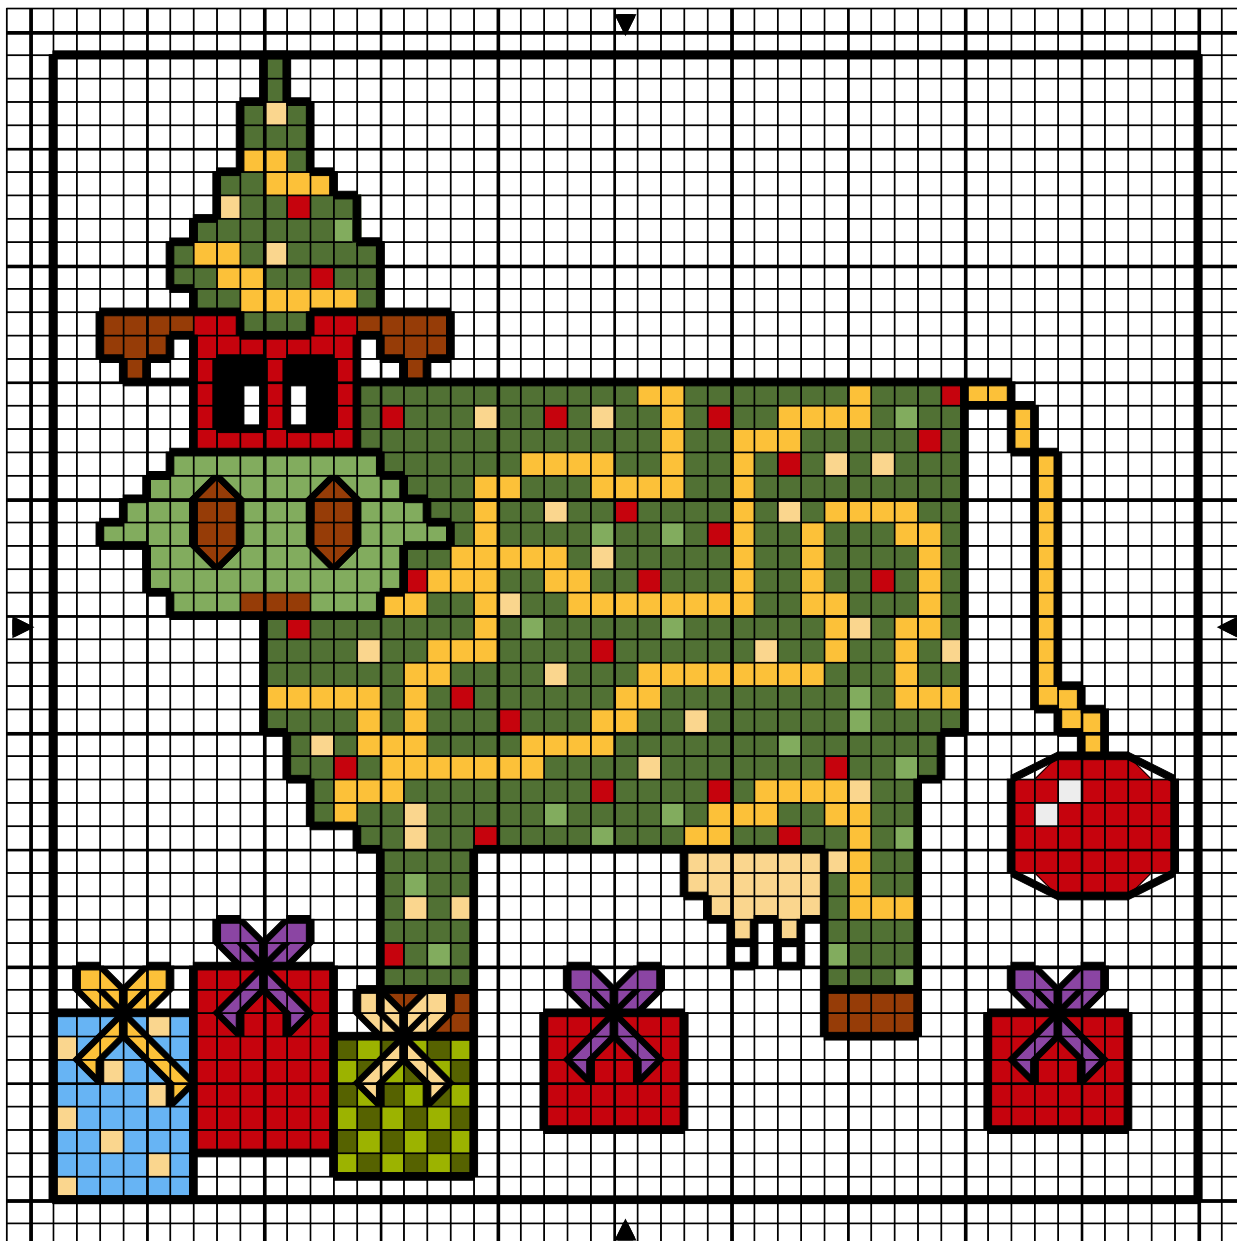

Opération JMFMV - Ma vache de Noel

	Noir	DMC 310
	Green lt	989
	Green med	987
	Topaz lt	726
	Rouge écarlate	666
	White	BLANC
	Golden Brown med dk	3826
	Lavender vy dk	208
	Electric Blue med	996
	Forest Green lt	907
	Forest Green dk	905
	Jaune banane	745

Points arrière

—————	Noir	310
.....	Green med	987

Dessiné par: Linda.P pour Créalin' <http://lilou027.free.fr/>

Copyright <http://silepoincompte.free.fr/>

Opération JMFMV - Ma vache de Noel

	Noir	DMC 310
	Green lt	989
	Green med	987
	Topaz lt	726
	Rouge écarlate	666
	White	BLANC
	Golden Brown med dk	3826
	Lavender vy dk	208
	Electric Blue med	996
	Forest Green lt	907
	Forest Green dk	905
	Jaune banane	745

Points arrière

	Noir	310
	Green med	987

Dessiné par: Linda.P pour Créalin' <http://lilou027.free.fr/>

Copyright <http://silepoincompte.free.fr/>